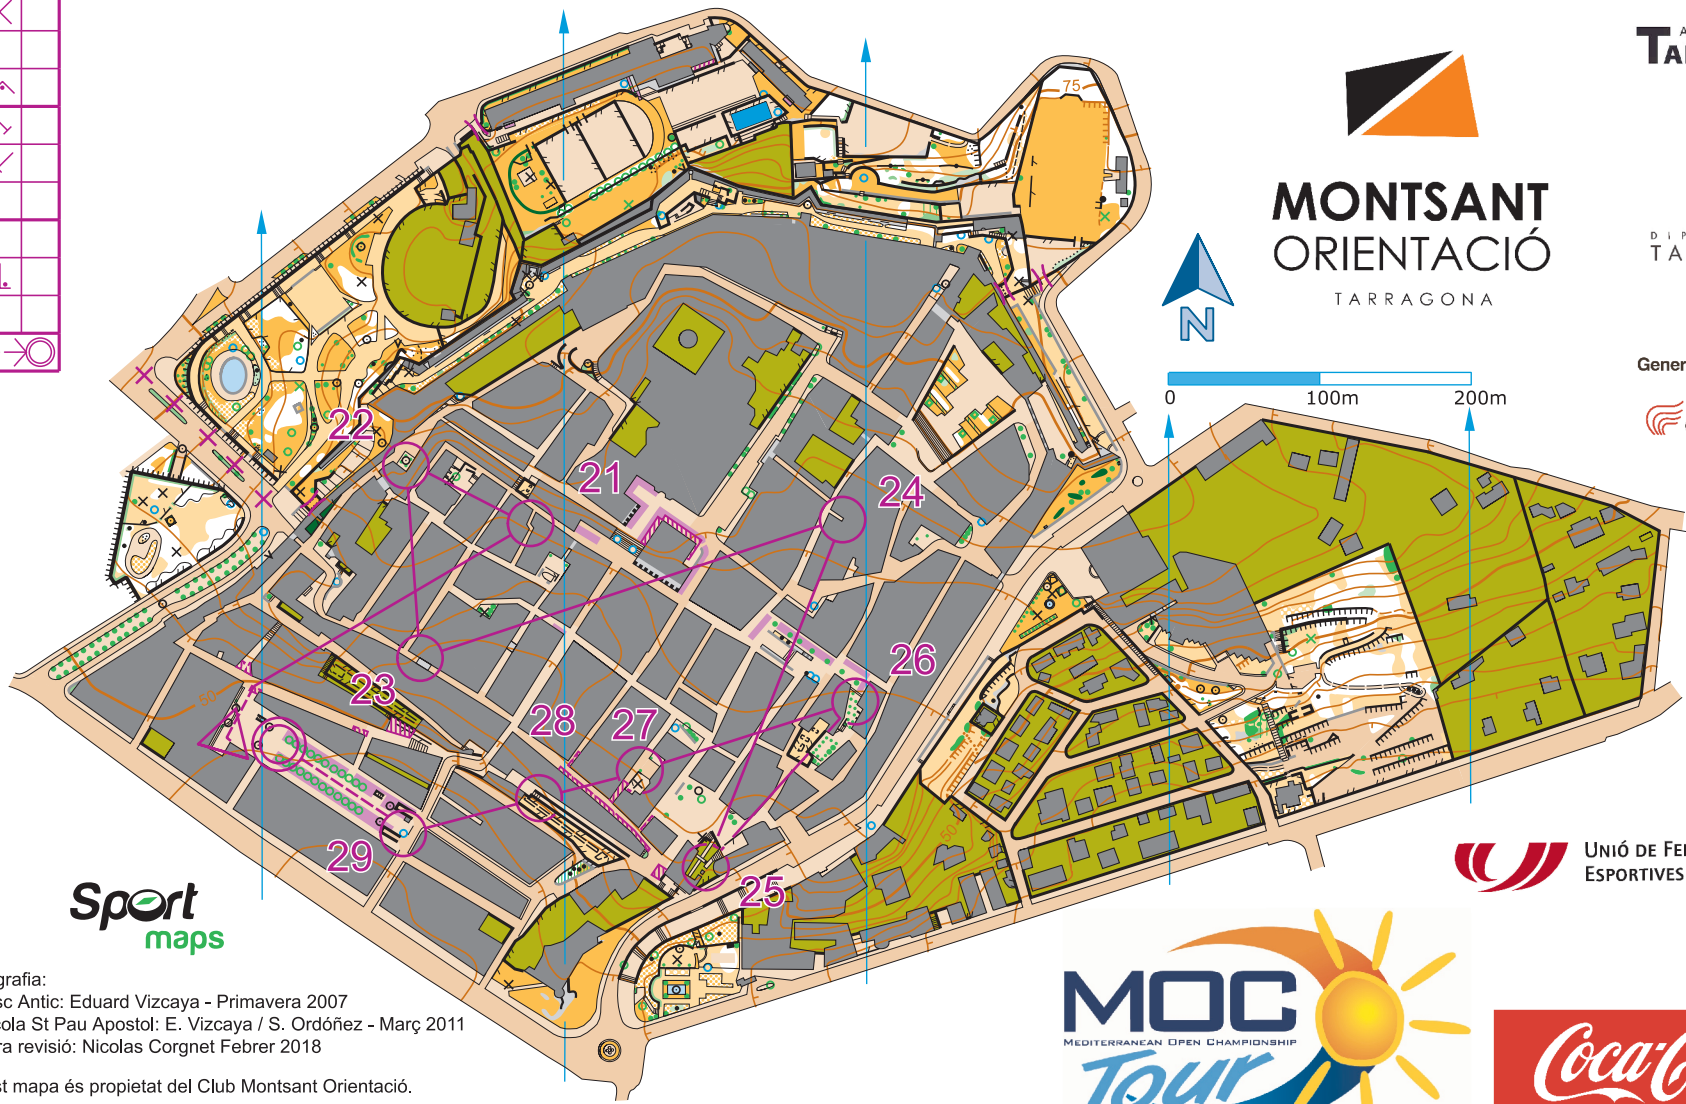

<ASC·ANTIC·TARRAGONA·

25/02
18

MOC · MEDITERRANEAN · OPEN · CHAMPIONSHIP · MMXVIII · STAGE >

XIV COPATARRAGONA-O18

MOC 2018 - MIDDLE

M21E

A	4,4 km	155 m
21	71	◀
22	50	↓ ↑
23	65	⊥ ↑
24	55	▨ ↓
25	57	▨ ✓
26	77	↑
27	56	✓ ↑
28	39	⌋
29	200	⊗

50 m

100 m

M21E

ESCALA 1:5.000
EQUIDISTÀNCIA 2,5M

R
R
R

Cartografia:
1. Casc Antic: Eduard Vizcaya - Primavera 2007
2. Escola St Pau Apostol: E. Vizcaya / S. Ordóñez - Març 2011
Darrera revisió: Nicolas Corgnet Febrer 2018

Aquest mapa és propietat del Club Montsant Orientació.
Està prohibida la seva reproducció sense autorització del Club.