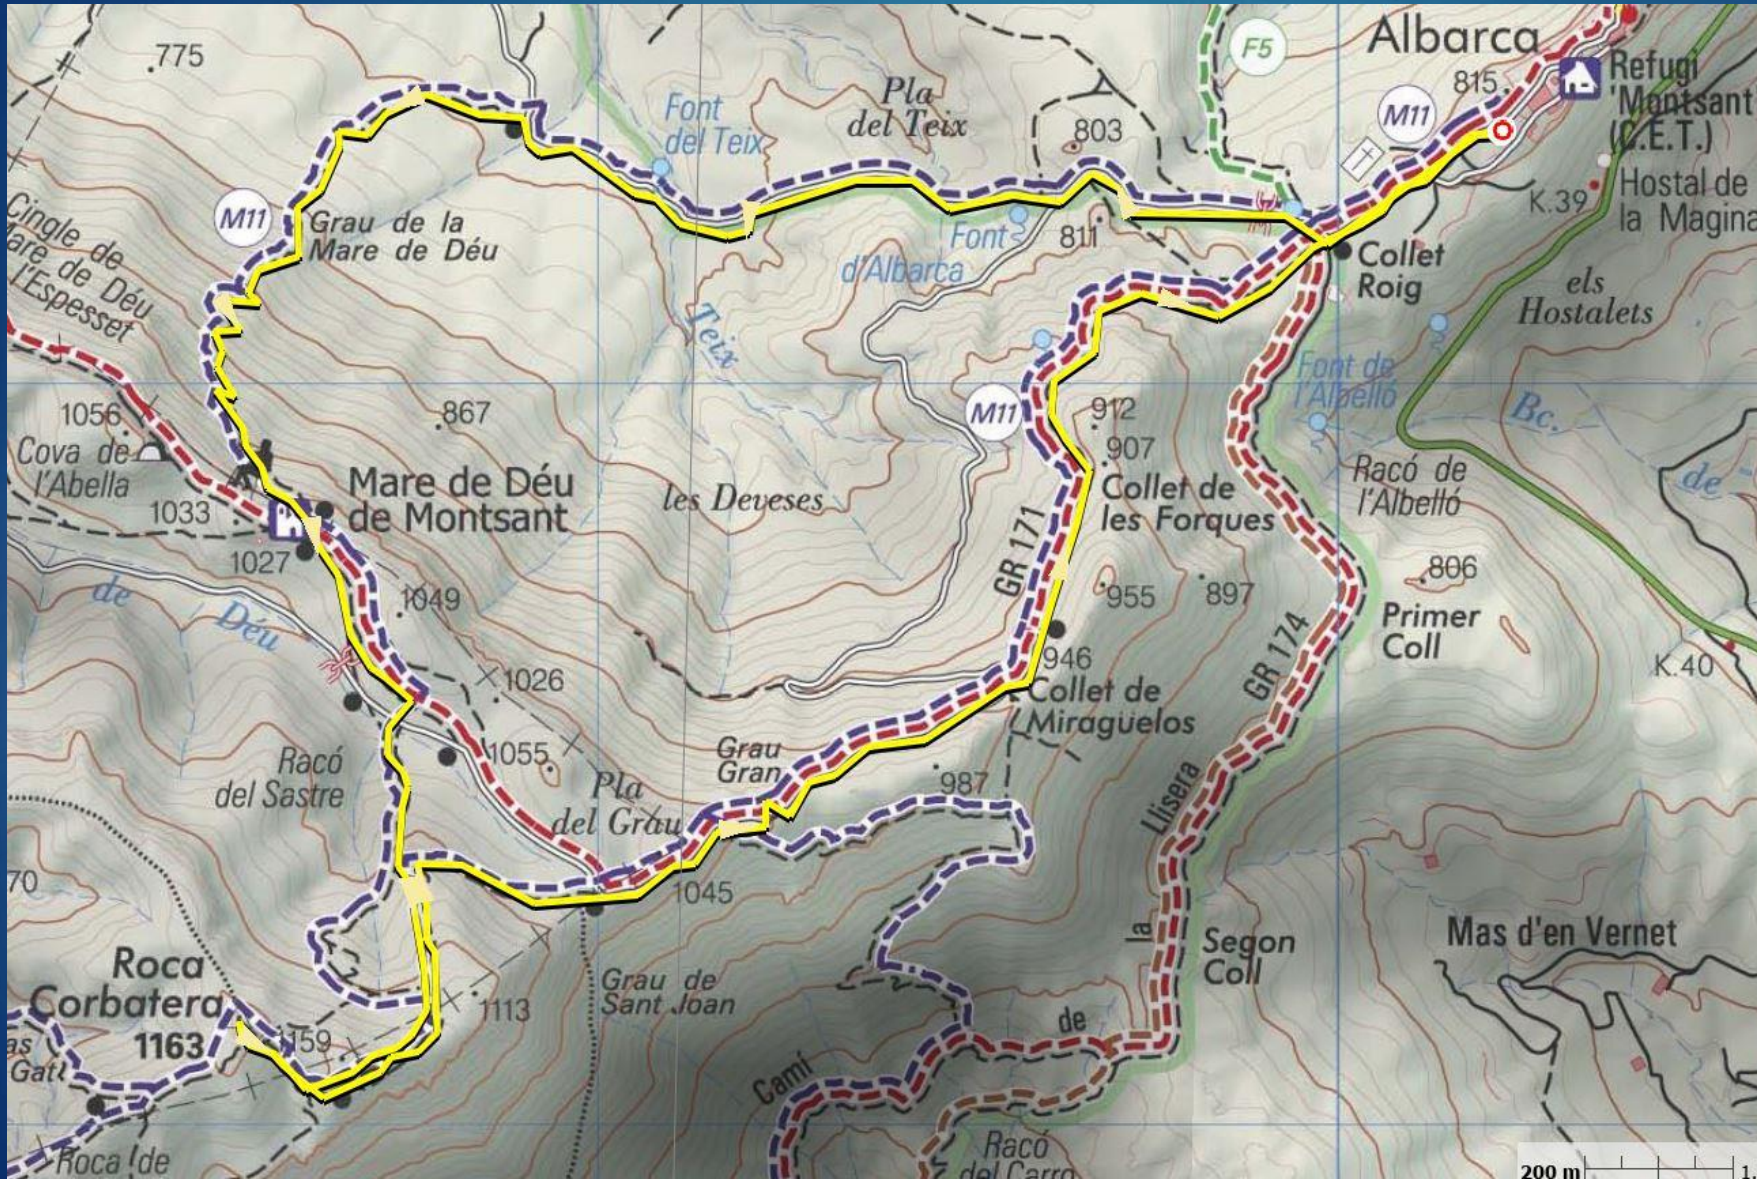

MONTSANT ORIENTACIÓ

Activitat social fi de temporada 2024:

On?: Serra de Montsant, Albarca, Cornudella de Montsant

Quan?: Diumenge 15 de desembre de 2024

- 9.30h: Trobada de socis i simpatitzants al refugi d'Albarca.
- 10:00: inici excursió a Roca Corbatera pel grau de la Mare de Déu.
- Plantada de la bandera del club, foto col·lectiva i descens.
- 13:30: dinar de germanor al refugi d'Albarca.

Dades excursió: 6,5km i 450 m de desnivell positiu

MONTSANT ORIENTACIÓ

Dades excursió:
6,5km i
450 m desnivell positiu